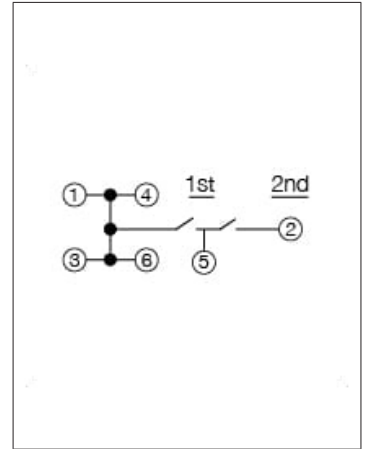

■ 产品一览

产品编号	操作方向	动作力 (N)	行程 (mm)	操作寿命 (cycles)	初期接触电阻	外形尺寸 (W×D×H) (mm)	防水	防尘	汽车用	图号
SKUJAAE010	Top push	1st 3.8, 2nd 6.4	1st 0.35, All 0.6	100,000	500m Ω max.	8.0×8.0×4.0	—	—	●	1
SKUJBBE010	Top push	1st 4.0, 2nd 8.0	1st 0.5, All 0.95	100,000	500m Ω max.	8.0×8.0×4.5	—	—	●	2

⚠ 注

1. 本产品目录上的产品信息为粗略规格。请在使用前交换正式交付规格。
2. 关于载带品的试制数量, 请以最小订货单位 (1卷, 1箱) 的N倍订货。

■ 包装规格

载带

产品编号	包装数 (pcs.)			载带宽度 (mm)	出口包装箱尺寸 (mm)
	1卷	1箱/日本	1箱/出口包装		
SKUJAAE010	1,300	7,800	7,800	24	395 x 395 x 205
SKUJBBE010	1,200	7,800	7,800	24	395 x 395 x 205

图号1

■ 外形图

■ 焊接处尺寸图

自开关安装面看

■ 电路图

图号2

■ 外形图

■ 焊接处尺寸图

■ 电路图

自开关安装面看