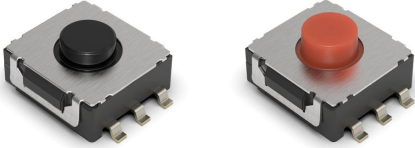

TACT Switch™

表面贴装式

8mm方型薄型双重动作型(表面贴装)

SKUJ系列

可实现车内空间布局优化, 具有锐利触感的双重动作型轻触开关

 汽车用

- 系列: Sharp feeling type
- 绝对最大额定值: 50mA 16V DC
- 最小额定: 10 μ A 1V DC

主要用途: Automotive: 电动车窗, 转向

■ 产品一览

产品编号	操作方向	动作力 (N)	行程 (mm)	操作寿命 (cycles)	初期接触电阻	外形尺寸 (W×D×H) (mm)	防水	防尘	汽车用	图号
SKUJAAE010	Top push	1st 3.8, 2nd 6.4	1st 0.35, All 0.6	100,000	500m Ω max.	8.0×8.0×4.0	—	—	●	1
SKUJBBE010	Top push	1st 4.0, 2nd 8.0	1st 0.5, All 0.95	100,000	500m Ω max.	8.0×8.0×4.5	—	—	●	2