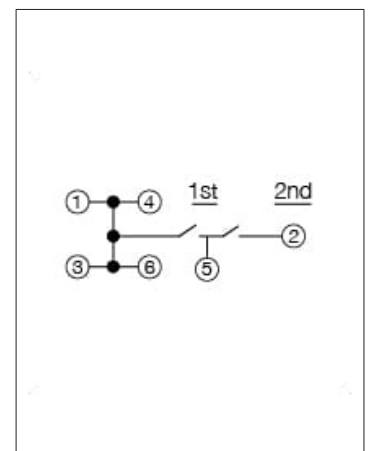

■ 产品一览

产品编号	操作方向	动作力 (N)	行程 (mm)	操作寿命 (cycles)	初期接触电阻	外形尺寸 (W×D×H) (mm)	防水	防尘	汽车用	图号
SKUJAAE010	Top push	1st 3.8, 2nd 6.4	1st 0.35, All 0.6	100,000	500m Ω max.	8.0×8.0×4.0	—	—	●	1
SKUJBBE010	Top push	1st 4.0, 2nd 8.0	1st 0.5, All 0.95	100,000	500m Ω max.	8.0×8.0×4.5	—	—	●	2

⚠ 注

1. 本产品目录上的产品信息为粗略规格。请在使用前交换正式交付规格。
2. 关于载带品的试制数量, 请以最小订货单位 (1卷, 1箱) 的N倍订货。

■ 包装规格

载带

产品编号	包装数 (pcs.)			载带宽度 (mm)	出口包装箱尺寸 (mm)
	1卷	1箱/日本	1箱/出口包装		
SKUJAAE010	1,300	7,800	7,800	24	395 x 395 x 205
SKUJBBE010	1,200	7,800	7,800	24	395 x 395 x 205

图号1

■ 外形图

■ 焊接处尺寸图

自开关安装面看

■ 电路图

图号2

■ 外形图

■ 焊接处尺寸图

■ 电路图

自开关安装面看