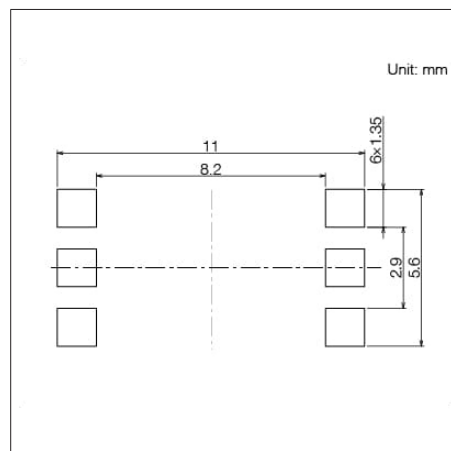

■ 产品一览

产品编号	操作方向	动作力 (N)	行程 (mm)	操作寿命 (cycles)	初期接触电阻	外形尺寸 (W×D×H) (mm)	防水	防尘	汽车用	图号
SKUJAAE010	Top push	1st 3.8, 2nd 6.4	1st 0.35, All 0.6	100,000	500m Ω max.	8.0×8.0×4.0	—	—	●	1
SKUJBBE010	Top push	1st 4.0, 2nd 8.0	1st 0.5, All 0.95	100,000	500m Ω max.	8.0×8.0×4.5	—	—	●	2

⚠ 注

1. 本产品目录上的产品信息为粗略规格。请在使用前交换正式交付规格。
2. 关于载带品的试制数量, 请以最小订货单位 (1卷, 1箱) 的N倍订货。

■ 包装规格

载带

产品编号	包装数 (pcs.)			载带宽度 (mm)	出口包装箱尺寸 (mm)
	1卷	1箱/日本	1箱/出口包装		
SKUJAAE010	1,300	7,800	7,800	24	395 x 395 x 205
SKUJBBE010	1,200	7,800	7,800	24	395 x 395 x 205

图号1

■ 外形图

■ 焊接处尺寸图

自开关安装面看

■ 电路图

图号2

■ 外形图

■ 焊接处尺寸图

■ 电路图

自开关安装面看