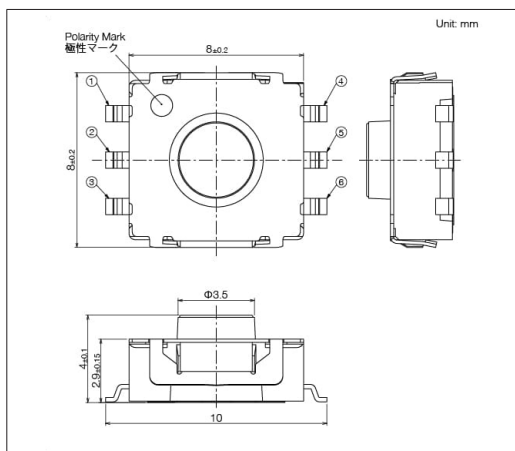

■ 产品一览

产品编号	操作方向	动作力 (N)	行程 (mm)	操作寿命 (cycles)	初期接触电阻	外形尺寸 (W×D×H) (mm)	防水	防尘	汽车用	图号
SKUJAAE010	Top push	1st 3.8, 2nd 6.4	1st 0.35, All 0.6	100,000	500m Ω max.	8.0×8.0×4.0	—	—	●	1
SKUJBBE010	Top push	1st 4.0, 2nd 8.0	1st 0.5, All 0.95	100,000	500m Ω max.	8.0×8.0×4.5	—	—	●	2

⚠ 注

1. 本产品目录上的产品信息为粗略规格。请在使用前交换正式交付规格。
2. 关于载带品的试制数量, 请以最小订货单位 (1卷, 1箱) 的N倍订货。

■ 包装规格

载带

产品编号	包装数 (pcs.)			载带宽度 (mm)	出口包装箱尺寸 (mm)
	1卷	1箱/日本	1箱/出口包装		
SKUJAAE010	1,300	7,800	7,800	24	395 x 395 x 205
SKUJBBE010	1,200	7,800	7,800	24	395 x 395 x 205

图号1

■ 外形图

■ 焊接处尺寸图

自开关安装面看

■ 电路图

图号2

■ 外形图

■ 焊接处尺寸图

■ 电路图

自开关安装面看