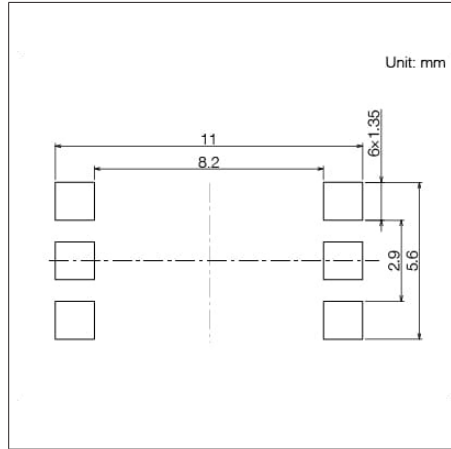

⚠ 注

1. 本产品目录上的产品信息为粗略规格。请在使用前交换正式交付规格。
2. 关于载带品的试制数量, 请以最小订货单位 (1卷, 1箱) 的N倍订货。

■ 包装规格

载带

产品编号	包装数 (pcs.)			载带宽度 (mm)	出口包装箱尺寸 (mm)
	1卷	1箱/日本	1箱/出口包装		
SKUJAAE010	1,300	7,800	7,800	24	395 x 395 x 205
SKUJBBE010	1,200	7,800	7,800	24	395 x 395 x 205

图号1

■ 外形图

■ 焊接处尺寸图

自开关安装面看

■ 电路图

图号2

■ 外形图

■ 焊接处尺寸图

■ 电路图

自开关安装面看