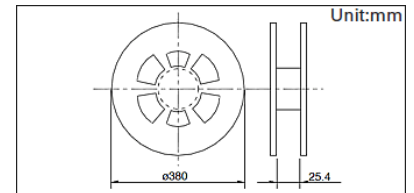

■ 产品一览

产品编号	操作方向	动作力 (N)	行程 (mm)	操作寿命 (cycles)	初期接触电阻	外形尺寸 (W×D×H) (mm)	防水	防尘	汽车用	图号
SKUJAAE010	Top push	1st 3.8, 2nd 6.4	1st 0.35, All 0.6	100,000	500m Ω max.	8.0×8.0×4.0	—	—	●	1
SKUJBBE010	Top push	1st 4.0, 2nd 8.0	1st 0.5, All 0.95	100,000	500m Ω max.	8.0×8.0×4.5	—	—	●	2

⚠ 注

1. 本产品目录上的产品信息为粗略规格。请在使用前交换正式交付规格。
2. 关于载带品的试制数量, 请以最小订货单位 (1卷, 1箱) 的N倍订货。

■ 包装规格

载带

产品编号	包装数 (pcs.)			载带宽度 (mm)	出口包装箱尺寸 (mm)
	1卷	1箱/日本	1箱/出口包装		
SKUJAAE010	1,300	7,800	7,800	24	395 x 395 x 205
SKUJBBE010	1,200	7,800	7,800	24	395 x 395 x 205