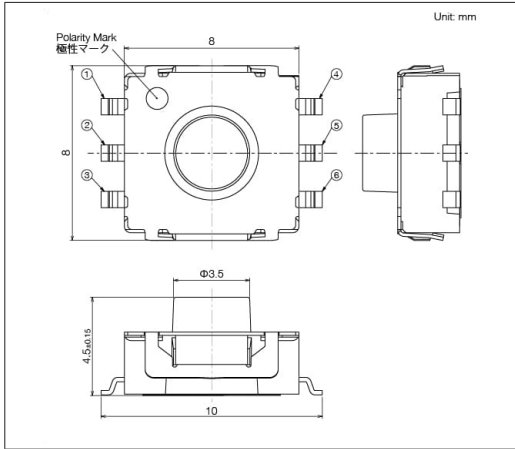

■ 产品一览

产品编号	操作方向	动作力 (N)	行程 (mm)	操作寿命 (cycles)	初期接触电阻	外形尺寸 (W×D×H) (mm)	防水	防尘	汽车用	图号
SKUJAAE010	Top push	1st 3.8, 2nd 6.4	1st 0.35, All 0.6	100,000	500m Ω max.	8.0×8.0×4.0	—	—	●	1
SKUJBBE010	Top push	1st 4.0, 2nd 8.0	1st 0.5, All 0.95	100,000	500m Ω max.	8.0×8.0×4.5	—	—	●	2

⚠ 注

1. 本产品目录上的产品信息为粗略规格。请在使用前交换正式交付规格。
2. 关于载带品的试制数量, 请以最小订货单位 (1卷, 1箱) 的N倍订货。

■ 包装规格

载带

产品编号	包装数 (pcs.)			载带宽度 (mm)	出口包装箱尺寸 (mm)
	1卷	1箱/日本	1箱/出口包装		
SKUJAAE010	1,300	7,800	7,800	24	395 x 395 x 205
SKUJBBE010	1,200	7,800	7,800	24	395 x 395 x 205

图号1

■ 外形图

■ 焊接处尺寸图

自开关安装面看

■ 电路图

图号2

■ 外形图

■ 焊接处尺寸图

■ 电路图

自开关安装面看