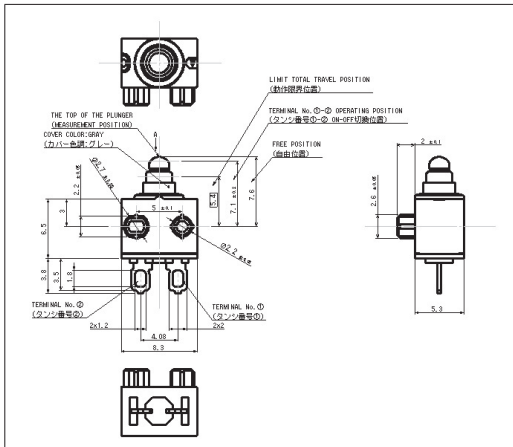

スイッチ 検出スイッチ
防水タイプ
SPVQKシリーズ

図番2

■ 外形図

■ 回路図