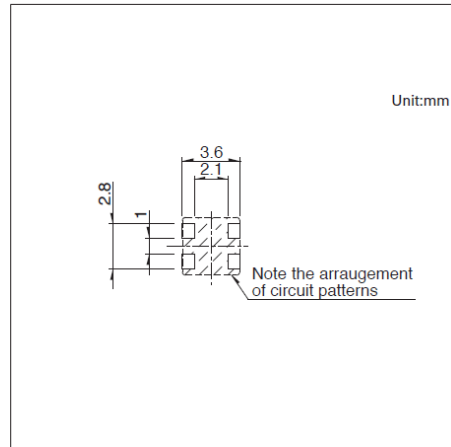

スイッチ 検出スイッチ
 小型2方向動作
 SPVMシリーズ

図番2

■ 外形図

■ ランド寸法図

■ 回路図

外形図内A方向より見る