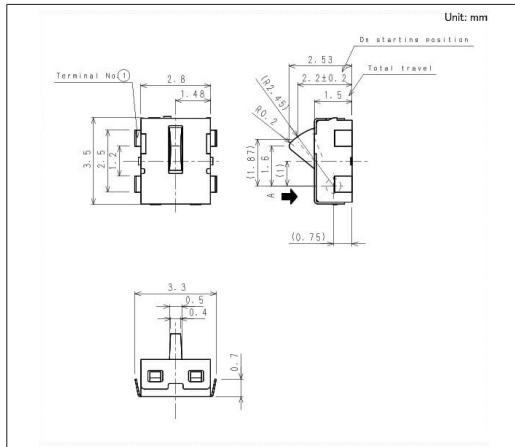

スイッチ 検出スイッチ
 小型2方向動作
 SPVMシリーズ

図番2

■ 外形図

■ ランド寸法図

■ 回路図

外形図内A方向より見る